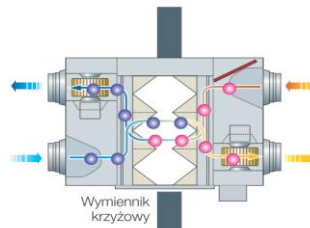

ERV
2018

Samsung Electronics Air Conditioner Europe B.V.
Evert van de Beekstraat 310, 1118 CX Schiphol
P.O. Box 75810, 1118 ZZ Schiphol
Netherlands
klimatyzacja@samsung.com
www.klimatyzacja.samsung.pl

Virusdoctor®
WiFi

NASA

Cennik centralek wentylacyjnych SAMSUNG - ERV

Ważny od 2/07/2018 do odwołania

Centralki wentylacyjne serii ERV zapewniają niezbędną wymianę powietrza z jednoczesnym odzyskiem ciepła i wilgoci

Sterowanie przez WiFi (opcja)

Jonizator Virus doctor z atestem TUV Rheinland (opcja)

Czujnik stężenia CO2 (opcja)

Automatyczny - „by-pass”

Cicha praca

Automatyczna regulacja punktu pracy wentylatorów

Sterowanie wspólnie z systemami klimatyzacji

WiFi

Virusdoctor®

CENTRALKI ERV

Model	Wydajność powietrza [m³/h] (max/śr/min)	Spręż dyspozycyjny [Pa] (max/śr/min)	Poziom ciśnienia akustycznego dB(A) (max/min)	Moc elektryczna [W] (max/śr/min)	Parametr mocy właściwej wentylatorów SFP [W/(m³/s)]	cena netto
						PLN
AN026JSKLN/EU	260/250/180	100/65/55	31/22	115/80/45	626	5569
AN035JSKLN/EU	350/350/256	155/100/83	32/23	115/80/50	602	6659
AN050JSKLN/EU	500/500/360	165/100/85	35/24	175/120/65	653	7429
AN080JSKLN/EU	800/800/560	155/90/80	36/25	330/230/125	794	10289
AN100JSKLN/EU	1000/1000/690	155/90/75	37/26	450/280/155	796	12199

AKCESORIA ERV

MWR-WE11N	Sterownik przewodowy (uniwersalny)
MWR-VH12N	Sterownik przewodowy ERV (prosty)
MOS-C1	Czujnik stężenia CO2
MSD-EAN1	Jonizator Virus doctor
MIM-N10	Interfejs sterowania centralnego ERV
MIM-H03N	Moduł WiFi

Uwagi:

1. Podane ceny są katalogowymi cenami netto wyrażonymi w PLN. Należy do nich doliczyć 23% podatku VAT.
2. Standardowy okres gwarancji dla serii ERV: 3 lata na urządzenie. Samsung zapewnia części zamienne, wymiana po stronie firmy instalacyjnej.
3. Wydłużony okres gwarancji: Istnieje możliwość wydłużenia okresu gwarancji na urządzenia do 5 lat.
4. Część produktów jest dostępna na zamówienie.
5. Do ceny powyższych urządzeń należy doliczyć cenę sterownika przewodowego.
6. Samsung Electronics Air Conditioner Europe B.V. zastrzega sobie możliwość dokonywania zmian zarówno w cenach produktów jak i w danych technicznych.
7. Etykiety energetyczne oraz dane urządzeń dostępne są na <http://www.samsung.com/global/ecodesign_energy>